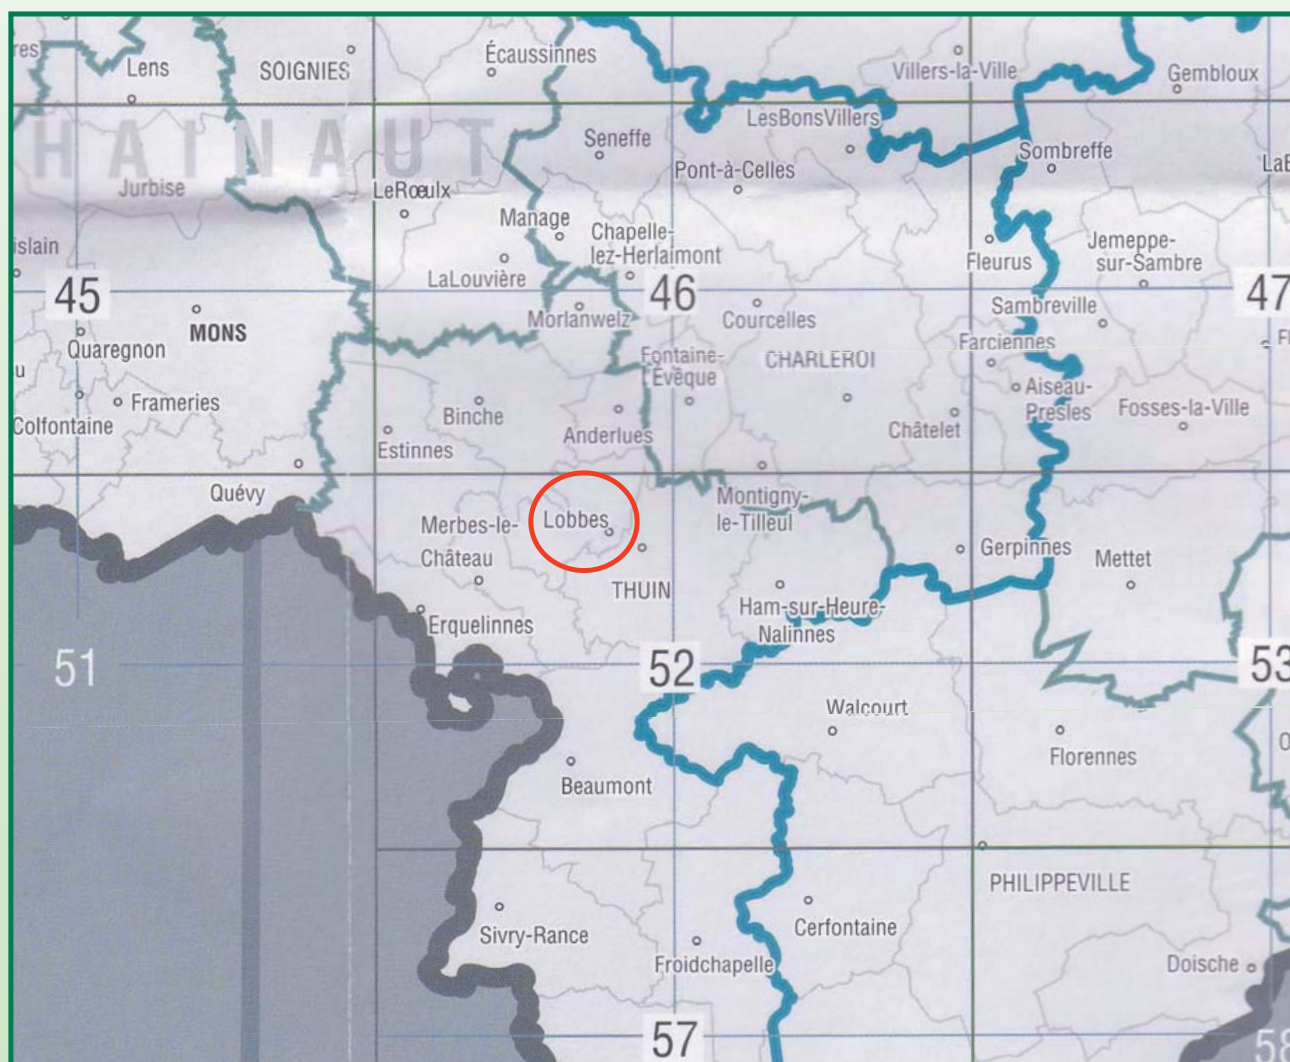

GÎTES VERS L'EQUIRENCONTRE 2010

Nous serons une centaine à nous diriger vers la Ferme de l'Abbaye à Lobbes le 12 août. L'Equirencontre nous y attend et nous serons accueillis par le comité, présidé par François Henrotte, le vendredi 13 août dès 14 H.

Chaque groupe aura fait un effort de présentation et pour cela il faut un bon gîte la veille. Pour nous faciliter la tâche, Marc Monjoie, le cartographe de la FFE, a préparé une liste qui a été vérifiée par téléphone par Pierre Beghin bénévole, lui aussi, à la FFE.

Pour la plupart, il ne s'agit pas de gîtes officiellement reconnus mais bien d'adresses de cavaliers sympa qui peuvent accueillir en toute simplicité un petit groupe de cavaliers pour une nuit.

Le nom du gîte est précédé par un numéro : c'est la carte IGN correspondante afin de vous aider à trouver « le » gîte qui vous convient. Prenez contact dès à présent pour réserver votre nuitée du 12 au 13 août.

Rendez-vous à Lobbes !